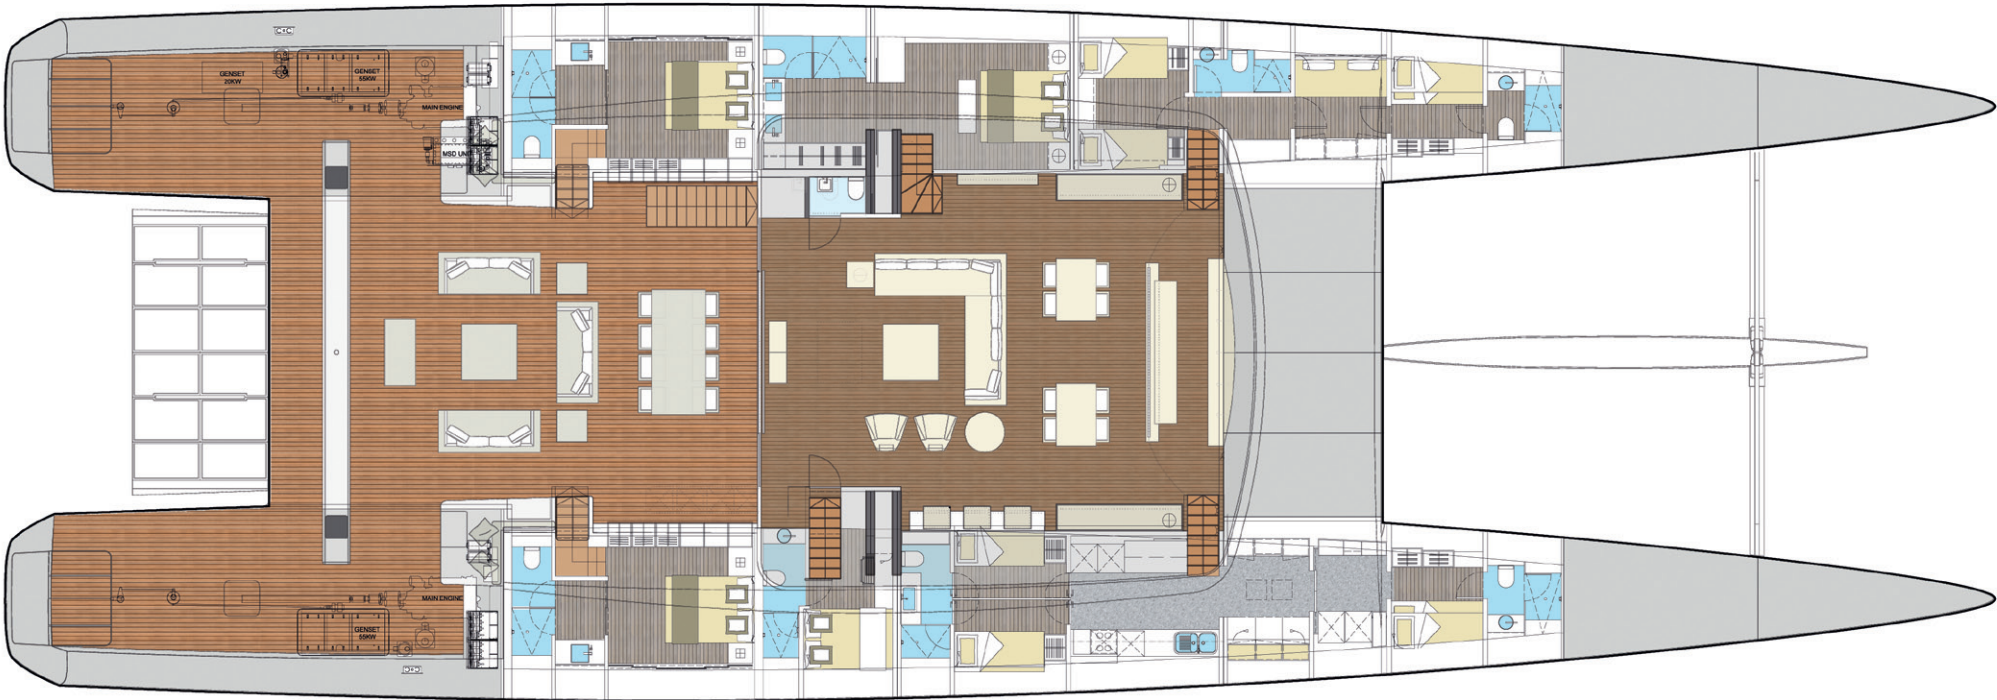

LAGOON CUSTOM

Van Peteghem – Lauriot Prévost 146'